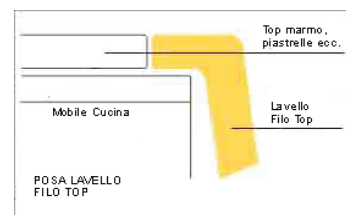

# Venere

Lavello Cucina 40 x 40 cm

Compatibile  
Modello LA 1  
Cottoveneto

misure esterne :	cm 40 X 40
misure interne:	cm 35 X 35
altezza esterna:	cm 18,5
profondità interna:	cm 16,5
foro di scarico:	1-1/2"
Piletta modelli:	Capri-Burano
Imballo Scatola:	50x50 h 50 cm Kg 16

tipo posa: filo top

Venere è realizzato in Greslast smaltato a mano con colori compatibili alle produzioni originali Cottoveneto quali:

Bianco Matt - Bianco Rustico - Bianco Rosato - Sale Pepe - Albicocca - Pelle d'Angelo - Muro Bianco ... altri colori su richiesta.

Venere viene fornito esclusivamente a chi ha una coppia di lavelli Venere già installata e ha necessità di sostituirne solo uno.

Per il cambio di entrambi si deve far riferimento al modello Giove, con stessa forma e dimensione che si differenzia solo nella dimensione del foro di scarico.

Le tonalità di campioni, foto in cataloghi e nel web sono comunque da ritenersi puramente indicative. Le misure indicate sono soggette ad una tolleranza del 1-2%.