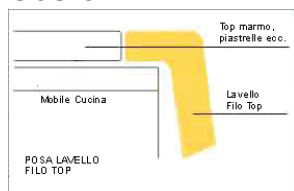

Terra

Lavandino Cucina

Tutti i ns. lavelli e lavandini si abbinano come in un puzzle così da permettervi di creare per ogni esigenza svariate soluzioni.

Terra è un piccolo lavandino che unito a Oberon occupa uno spazio totale di 70 cm con profondità 35 cm.

codice :
materiale :
misure esterne :
misure interne:
altezza esterna:
profondità interna:
foro di scarico:
scarico tipo:
confezione:
peso:
abbinamenti con:

FT. 20.31
Greslast®
cm 35 X 25
cm 31,5 X 18
cm 11,5
cm 10
1- 1/2"
Nisida
singola-PADPAK® paper cushioning system
Kg. 4 +-
Oberon

tipo posa: filo top

Terra viene fornito in Semilavorato (Biscotto) di Greslast® in pasta avorio, adatto alla successiva smaltatura con tutte le tonalità della gamma di smalti e colori per ceramica.

Un materiale di notevoli qualità tecniche che avrà un ottimo comportamento al fuoco e una notevole riduzione dei vostri scarti di produzione.