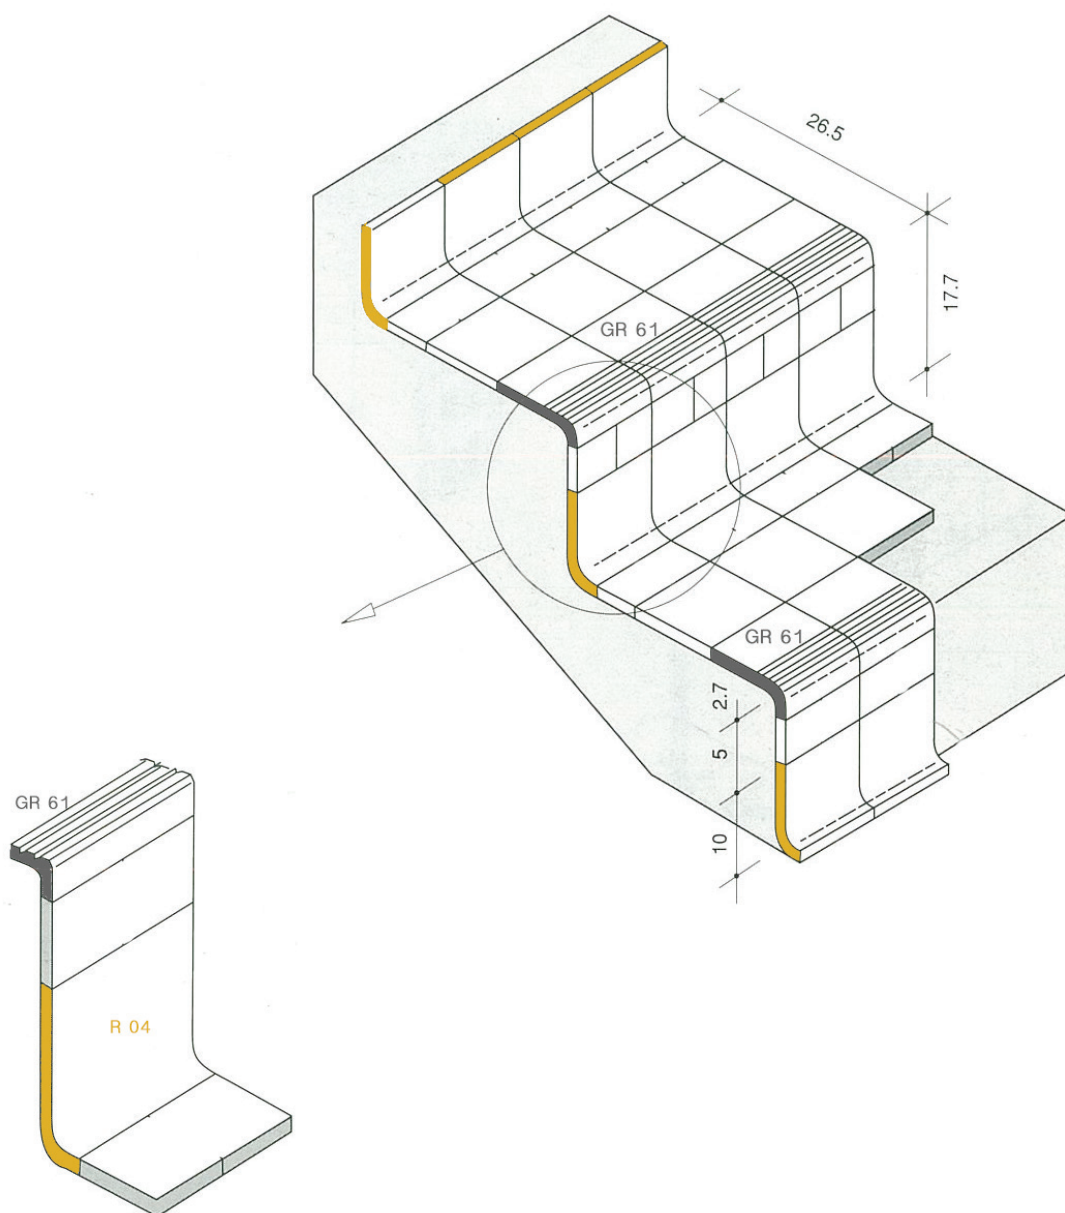

## Pezzi speciali - Gradini con righe antiscivolo

Pezzi speciali per realizzare gradini con piastrelle modulo 10 x 10 cm, abbinabili ai Pezzi speciali Linea Elle Liscia ed ai Raccordi universali. Vengono forniti in Semilavorato (Biscotto) di Greslast® in pasta avorio, adatto alla successiva smaltatura con tutte le tonalità della gamma di smalti e colori per ceramica.

## GR 60

ELEMENTO LINEARE GRADINO

## GR 61

ELEMENTO D'ANGOLO GRADINO