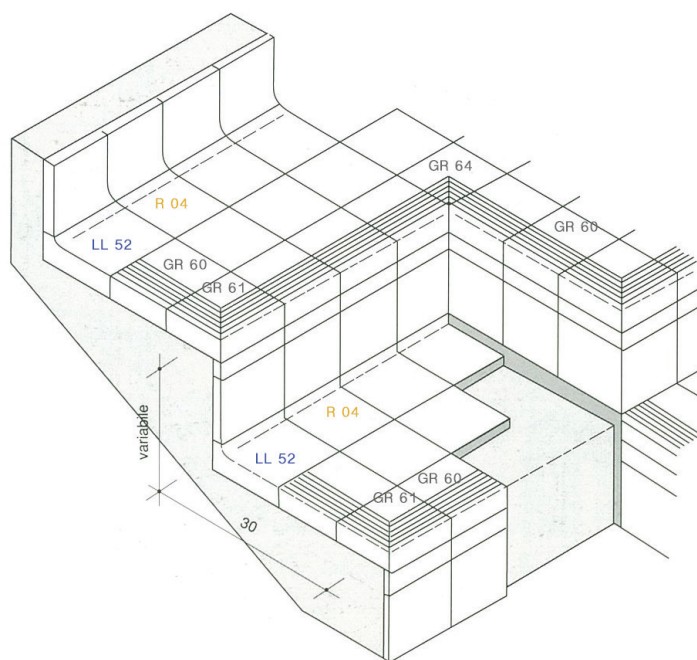

## Pezzi speciali - Gradini con righe antiscivolo

Pezzi speciali per realizzare gradini con piastrelle modulo 10 x 10 cm, abbinabili ai Pezzi speciali Linea Elle Liscia ed ai Raccordi universali. Vengono forniti in Semilavorato (Biscotto) di Greslast® in pasta avorio, adatto alla successiva smaltatura con tutte le tonalità della gamma di smalti e colori per ceramica.

## GR 60

ELEMENTO LINEARE GRADINO