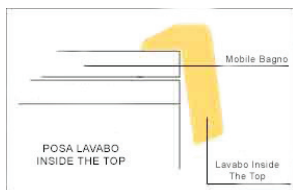

Umbriel

Lavello cucina quadro

Lavello con posa inside the top, facilmente inseribile in top di molteplici materiali ed abbinabile al gocciolatoio Titania.

Umbriel presenta una buona capacità interna, un bel bordo di 4 cm che si presta alla decorazione.

codice :	AP. 20.34
materiale :	Greslast®
misure esterne :	cm 43 X 43
misure interne:	cm 35 X 35
altezza esterna:	cm 18,5
profondità interna:	cm 16,5
foro di scarico:	3"
scarico tipo:	Ischia
confezione:	singola-PADPAK® paper cushioning system
peso:	Kg. 9 +-
foro incasso nel top:	cm 38 x 38 +-

tipo posa: inside the top

Umbriel viene fornito in Semilavorato (Biscotto) di Greslast® in pasta avorio, adatto alla successiva smaltatura con tutte le tonalità della gamma di smalti e colori per ceramica.