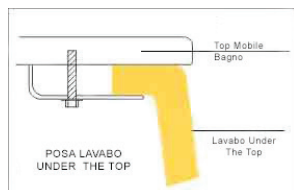

Callisto

Lavello cucina quadro

Lavello con posa under the top, con canaletto per inserimento gomma o silicone facilmente inseribile in top di molteplici materiali ed abbinabile al gocciolatoio Zosma.

Umbriel presenta una buona capacità interna, un bel bordo di 4 cm che si presta alla decorazione.

codice :	AP. 20.17
materiale :	Greslast®
misure esterne :	cm 47 X 47
misure interne:	cm 39 X 39
altezza esterna:	cm 17
profondità interna:	cm 16
foro di scarico:	3"
scarico tipo:	Ischia
confezione:	singola-PADPAK® paper cushioning system
peso:	Kg. 11 +-
foro nel top:	cm 39 x 39 +-

tipo posa: under the top

Callisto viene fornito in Semilavorato (Biscotto) di Greslast® in pasta avorio, adatto alla successiva smaltatura con tutte le tonalità della gamma di smalti e colori per ceramica.