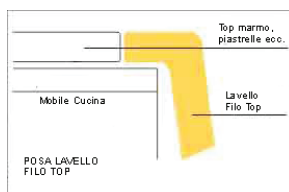

Tutti i ns. lavelli, lavandini e gocciolatoi si abbinano come in un puzzle così da permettervi di creare per ogni esigenza svariate soluzioni.

Dionesi abbina a lavelli e lavandini indifferentemente a dx o a sx le sue dimensioni offrono una bella zona di lavoro.

codice :	FT. 20.02
materiale :	Greslast®
misure esterne :	cm 46 X 46
misure interne:	no
altezza esterna:	cm 2,5
profondità interna:	cm 1
foro di scarico:	1 1/2"
scarico tipo:	Vivara
confezione:	singola-PADPAK® paper cushioning system
peso:	Kg.5,5 +-
abbinamento:	Saturno, Dafni.

tipo posa: filo top

Dione viene fornito in Semilavorato (Biscotto) di Greslast® in pasta avorio, adatto alla successiva smaltatura con tutte le tonalità della gamma di smalti e colori per ceramica.

Un materiale di notevoli qualità tecniche che avrà un ottimo comportamento al fuoco e una notevole riduzione dei vostri scarti di produzione.