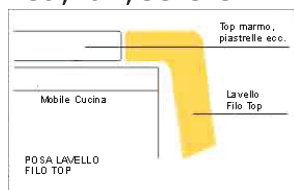

Phobos

Lavello Cucina

Tutti i ns. lavelli e lavandini si abbinano come in un puzzle così da permettervi di creare per ogni esigenza svariate soluzioni.

Phobos è un lavello di buone dimensioni e profondità, rientra in vari abbinamenti con altri modelli con lunghezza fino a 125 cm.

| | |
|---------------------|---|
| codice : | FT. 20.03 |
| materiale : | Greslast® |
| misure esterne : | cm 45 X 45 |
| misure interne: | cm 39 X 39 |
| altezza esterna: | cm 18,5 |
| profondità interna: | cm 17,5 |
| foro di scarico: | 1- 1/2" |
| scarico tipo: | Capri |
| confezione: | singola-PADPAK® paper cushioning system |
| peso: | Kg.9,5 +- |
| abbinamenti con: | Teti,Pan,Cerere. |

tipo posa: filo top

Phobos viene fornito in Semilavorato (Biscotto) di Greslast® in pasta avorio, adatto alla successiva smaltatura con tutte le tonalità della gamma di smalti e colori per ceramica.

Un materiale di notevoli qualità tecniche che avrà un ottimo comportamento al fuoco e una notevole riduzione dei vostri scarti di produzione.