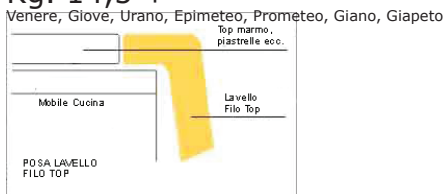

## Lavello cucina rettangolo

Tutti i ns. lavelli e lavandini si abbinano come in un puzzle così da permettervi di creare per ogni esigenza svariate soluzioni.

Nettuno è un lavello di importanti dimensioni con una buona superficie sia per la decorazione che per la smaltatura, in più trova vari abbinamenti con altri modelli per creare varie soluzioni.

codice :  
 materiale :  
 misure esterne :  
 misure interne:  
 altezza esterna:  
 profondità interna:  
 foro di scarico:  
 scarico tipo:  
 confezione:  
 peso:  
 abbinamento:

FT. 20.19  
 Greslast®  
 cm 40 X 60  
 cm 54 X 34  
 cm 17,5  
 cm 16  
 1- 1/2"  
 Capri  
 singola-PADPAK® paper cushioning system  
 Kg. 14,5 +-

tipo posa: filo top

Nettuno viene fornito in Semilavorato (Biscotto) di Greslast® in pasta avorio, adatto alla successiva smaltatura con tutte le tonalità della gamma di smalti e colori per ceramica.

Un materiale di notevoli qualità tecniche che avrà un ottimo comportamento al fuoco e una notevole riduzione dei vostri scarti di produzione.