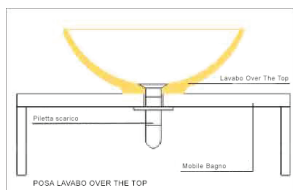

## Lavabo Bagno 1/2 Sfera

Bellatrix nasce come un doppia mezza sfera, di forte impatto per il suo volume. Ben si adatta ad una smaltatura di carattere moderno e/o a decori minimali, nella superficie interna ma anche in quella esterna, ma anche interventi importanti sul bordo, che risulta ben visibile.

codice :  
 materiale :  
 misure esterne :  
 misure interne:  
 altezza esterna:  
 profondità interna:  
 foro di scarico:  
 scarico tipo:  
 confezione:  
 peso:  
 foro incasso nel top:

OV. 60.10  
 Greslast®  
 Ø cm 49  
 Ø cm 37  
 cm 19,5  
 cm 16  
 1- 1/2"  
 Up - down  
 singola-PADPAK® paper cushioning system  
 Kg. 10 +-  
 no

tipo posa: over the top

Bellatrix viene fornito in Semilavorato (Biscotto) di Greslast® in pasta avorio, adatto alla successiva smaltatura con tutte le tonalità della gamma di smalti e colori per ceramica.