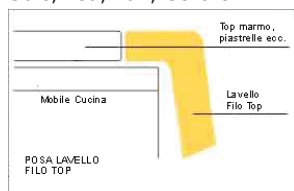

Luna

Lavello cucina

codice :
materiale :
misure esterne :
misure interne:
altezza esterna:
profondità interna:
foro di scarico:
scarico tipo:
confezione:
peso:
abbinamento:

Tutti i ns. lavelli e lavandini si abbinano come in un puzzle così da permettervi di creare per ogni esigenza svariate soluzioni.

Luna va in coppia con Sole profondità fissa di 45 cm rientra in vari abbinamenti con altri modelli con lunghezza fino a 125 cm.

FT. 20.21D
Greslast®
cm 45 X 45
cm 39 X 39
cm 18,5
cm 17,5
3 "
Procida
singola-PADPAK® paper cushioning system
Kg. 9,5 +-
Sole, Teti, Pan, Cerere.

tipo posa: filo top

Luna viene fornito in Semilavorato (Biscotto) di Greslast® in pasta avorio, adatto alla successiva smaltatura con tutte le tonalità della gamma di smalti e colori per ceramica.

Un materiale di notevoli qualità tecniche che avrà un ottimo comportamento al fuoco e una notevole riduzione dei vostri scarti di produzione.