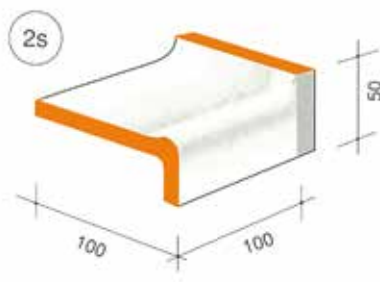

Pezzi speciali - Serie 1

Pezzi speciali per realizzare top con piastrelle modulo 10 x 10 cm. modelli compatibili alla Serie 1 di Cottoveneto.

Realizzati in Greslast smaltato a mano con colori compatibili alle produzioni originali Cottoveneto quali:

Vista la produzione artigianale ed il diverso supporto utilizzato, possono presentarsi differenze di tonalita' tra piastrelle, accessori, lavelli e pezzi speciali.

Le tonalita' di campioni, foto in cataloghi e nel web sono comunque da ritenersi puramente indicative. Le misure indicate sono soggette ad una tolleranza del 1-2%.