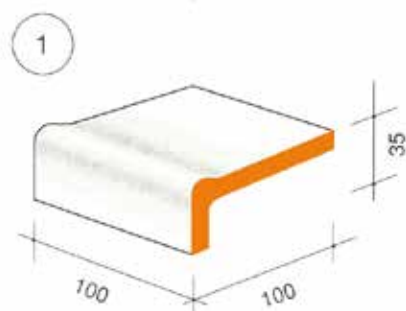

Pezzi speciali - Serie 1

Pezzi speciali per realizzare top con piastrelle modulo 10 x 10 cm. modelli compatibili alla Serie 1 di Cottoveneto.

Realizzati in Greslast smaltato a mano con colori compatibili alle produzioni originali Cottoveneto quali:

Bianco Mat - Bianco Rustico - Bianco Rosato - Bianco Muro - Sale Pepe - Albicocca - Pelle d'angelo altri colori su richiesta.

I colori indicati sono riferiti agli originali da cartella colori Cottoveneto.

Vista la produzione artigianale ed il diverso supporto utilizzato, possono presentarsi differenze di tonalita' tra piastrelle, accessori, lavelli e pezzi speciali.

Le tonalita' di campioni, foto in cataloghi e nel web sono comunque da ritenersi puramente indicative. Le misure indicate sono soggette ad una tolleranza del 1-2%.