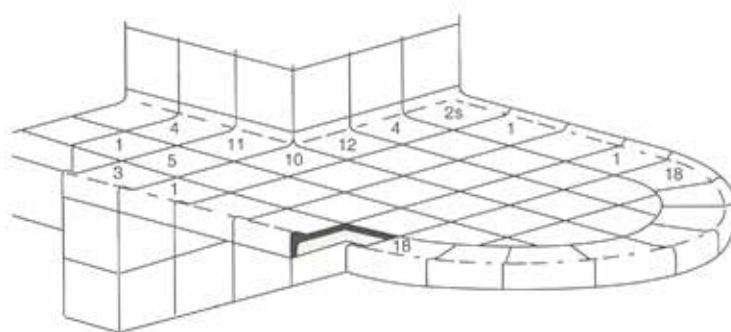

Pezzi speciali - Serie 1

Pezzi speciali per realizzare top con piastrelle modulo 10 x 10 cm. modelli compatibili alla Serie 1 di Cottoveneto.

Realizzati in Greslast smaltato a mano con colori compatibili alle produzioni originali Cottoveneto quali:

Vista la produzione artigianale ed il diverso supporto utilizzato, possono presentarsi differenze di tonalita' tra piastrelle, accessori, lavelli e pezzi speciali.

Le tonalita' di campioni, foto in cataloghi e nel web sono comunque da ritenersi puramente indicative. Le misure indicate sono soggette ad una tolleranza del 1-2%.