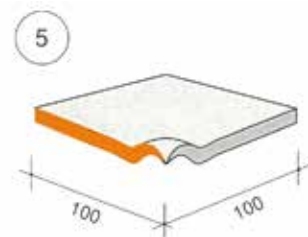

Pezzi speciali - Serie 1

Pezzi speciali per realizzare top con piastrelle modulo 10 x 10 cm. modelli compatibili alla Serie 1 di Cottoveneto.

Realizzati in Greslast smaltato a mano con colori compatibili alle produzioni originali Cottoveneto quali:

Bianco Mat - Bianco Rustico - Bianco Rosato - Bianco Muro - Sale Pepe - Albicocca - Pelle d'angelo altri colori su richiesta.

I colori indicati sono riferiti agli originali da cartella colori Cottoveneto.

Vista la produzione artigianale ed il diverso supporto utilizzato, possono presentarsi differenze di tonalita' tra piastrelle, accessori, lavelli e pezzi speciali.

Le tonalita' di campioni, foto in cataloghi e nel web sono comunque da ritenersi puramente indicative. Le misure indicate sono soggette ad una tolleranza del 1-2%.