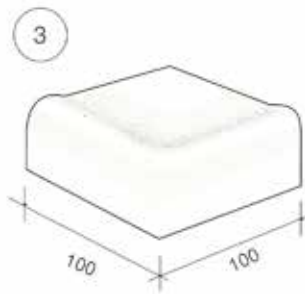

Pezzi speciali - Serie 1

Pezzi speciali per realizzare top con piastrelle modulo 10 x 10 cm. modelli compatibili alla Serie 1 di Cottoveneto.

Realizzati in Greslast smaltato a mano con colori compatibili alle produzioni originali Cottoveneto quali:

Vista la produzione artigianale ed il diverso supporto utilizzato, possono presentarsi differenze di tonalita' tra piastrelle, accessori, lavelli e pezzi speciali.

Le tonalita' di campioni, foto in cataloghi e nel web sono comunque da ritenersi puramente indicative. Le misure indicate sono soggette ad una tolleranza del 1-2%.