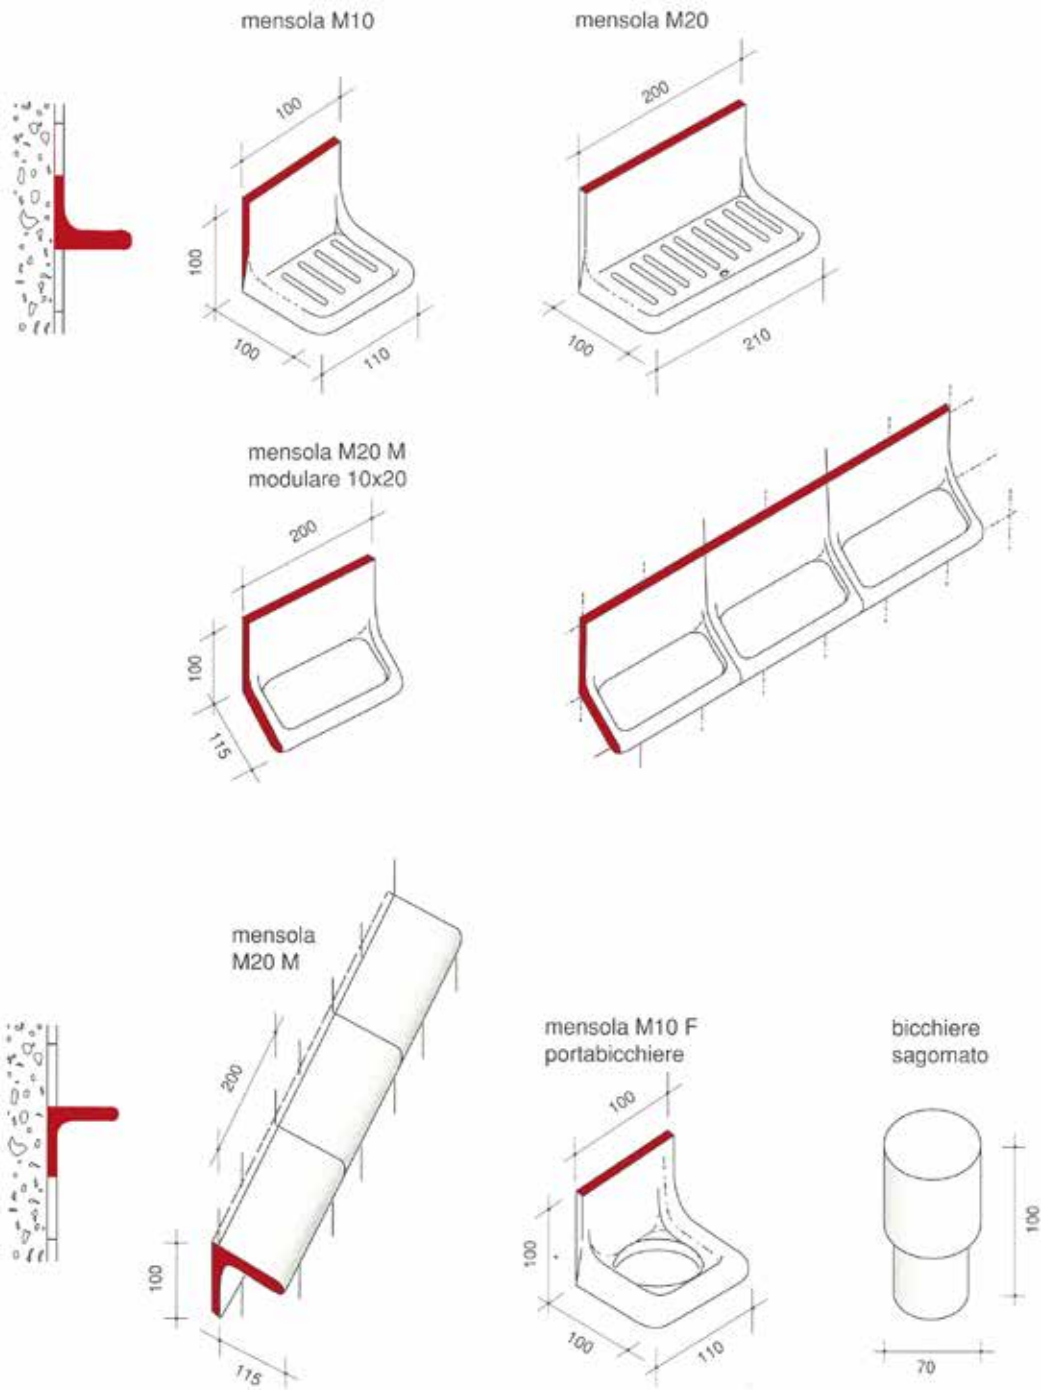

Pezzi speciali - **Serie T**

Bordo Toro

cottoveneto®

Pezzi speciali per realizzare top con piastrelle modulo 10 x 10 cm modelli compatibili della Serie T della Cottoveneto.

Realizzati in Greslast smaltato a mano con colori compatibili alle produzioni originali Cottoveneto quali:

Bianco Mat - Bianco Rustico - Bianco Rosato - Bianco Muro - Sale Pepe - Albicocca - Pelle d'angelo altri colori su richiesta.

I colori indicati sono riferiti agli originali da cartella colori Cottoveneto.

Vista la produzione artigianale ed il diverso supporto utilizzato, possono presentarsi differenze di tonalità tra piastrelle, accessori, lavelli e pezzi speciali.

Le tonalità di campioni, foto in cataloghi e nel web sono comunque da ritenersi puramente indicative. Le misure indicate sono soggette ad una tolleranza del 1-2%.

S.C. supporti in ceramica

Raccordi Universali