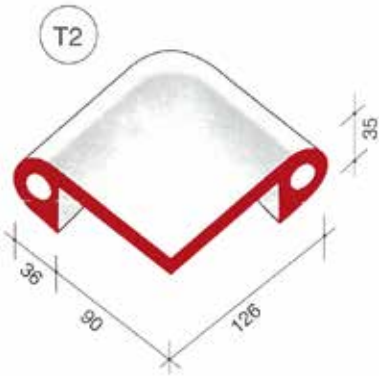

Pezzi speciali - **Serie T**

Bordo Toro

cottoveneto®

Pezzi speciali per realizzare top con piastrelle modulo 10 x 10 cm modelli compatibili della Serie T della Cottoveneto.

Realizzati in Greslast smaltato a mano con colori compatibili alle produzioni originali Cottoveneto quali:

Vista la produzione artigianale ed il diverso supporto utilizzato, possono presentarsi differenze di tonalità tra piastrelle, accessori, lavelli e pezzi speciali.

Le tonalità di campioni, foto in cataloghi e nel web sono comunque da ritenersi puramente indicative. Le misure indicate sono soggette ad una tolleranza del 1-2%.