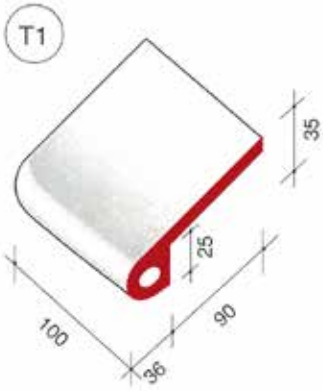

Pezzi speciali - **Serie T**

Bordo Toro

cottoveneto®

Pezzi speciali per realizzare top con piastrelle modulo 10 x 10 cm modelli compatibili della Serie T della Cottoveneto.

Realizzati in Greslast smaltato a mano con colori compatibili alle produzioni originali Cottoveneto quali:

Vista la produzione artigianale ed il diverso supporto utilizzato, possono presentarsi differenze di tonalità tra piastrelle, accessori, lavelli e pezzi speciali.

Le tonalità di campioni, foto in cataloghi e nel web sono comunque da ritenersi puramente indicative. Le misure indicate sono soggette ad una tolleranza del 1-2%.