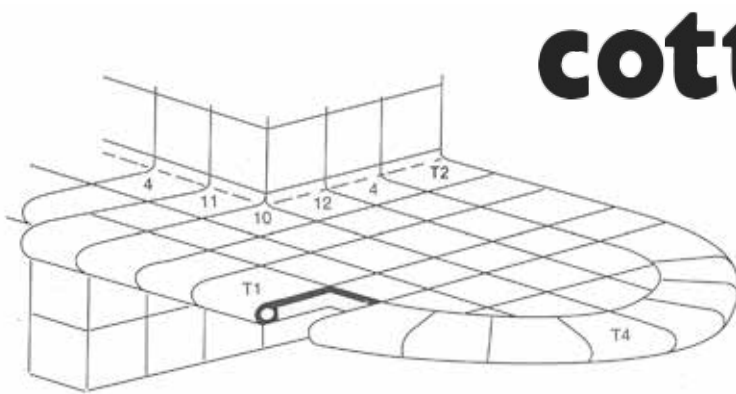

Pezzi speciali - **Serie T**

Bordo Toro

cottoveneto®

Pezzi speciali per realizzare top con piastrelle modulo 10 x 10 cm modelli compatibili della Serie T della Cottoveneto.

Realizzati in Greslast smaltato a mano con colori compatibili alle produzioni originali Cottoveneto quali:

Vista la produzione artigianale ed il diverso supporto utilizzato, possono presentarsi differenze di tonalità tra piastrelle, accessori, lavelli e pezzi speciali.

Le tonalità di campioni, foto in cataloghi e nel web sono comunque da ritenersi puramente indicative. Le misure indicate sono soggette ad una tolleranza del 1-2%.