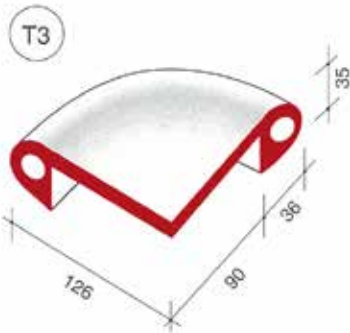

Pezzi speciali - **Serie T**

Bordo Toro

cottoveneto®

Pezzi speciali per realizzare top con piastrelle modulo 10 x 10 cm modelli compatibili della Serie T della Cottoveneto.

Realizzati in Greslast smaltato a mano con colori compatibili alle produzioni originali Cottoveneto quali:

Vista la produzione artigianale ed il diverso supporto utilizzato, possono presentarsi differenze di tonalità tra piastrelle, accessori, lavelli e pezzi speciali.

Le tonalità di campioni, foto in cataloghi e nel web sono comunque da ritenersi puramente indicative. Le misure indicate sono soggette ad una tolleranza del 1-2%.