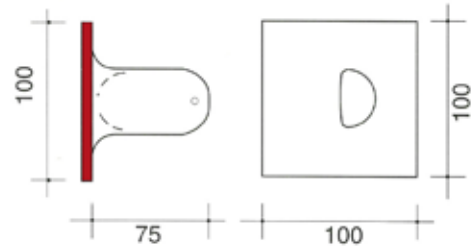

S.C. supporti in ceramica