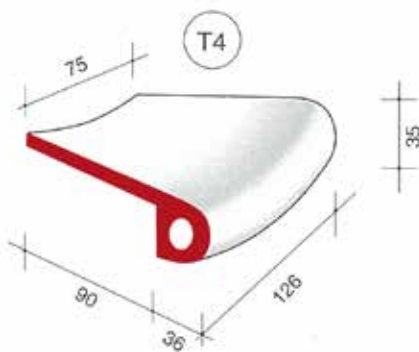

S.C. supporti in ceramica