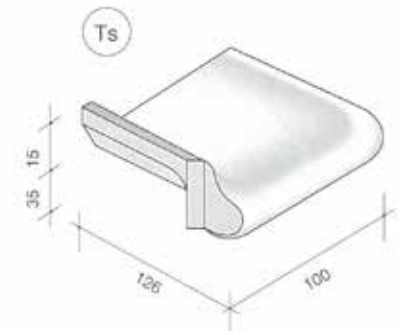

S.C. supporti in ceramica