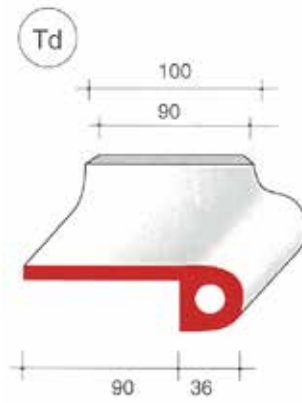

Pezzi speciali - **Serie T**

Bordo Toro

cottoveneto®

Pezzi speciali per realizzare top con piastrelle modulo 10 x 10 cm modelli compatibili della Serie T della Cottoveneto.

Realizzati in Greslast smaltato a mano con colori compatibili alle produzioni originali Cottoveneto quali:

Vista la produzione artigianale ed il diverso supporto utilizzato, possono presentarsi differenze di tonalità tra piastrelle, accessori, lavelli e pezzi speciali.

Le tonalità di campioni, foto in cataloghi e nel web sono comunque da ritenersi puramente indicative. Le misure indicate sono soggette ad una tolleranza del 1-2%.