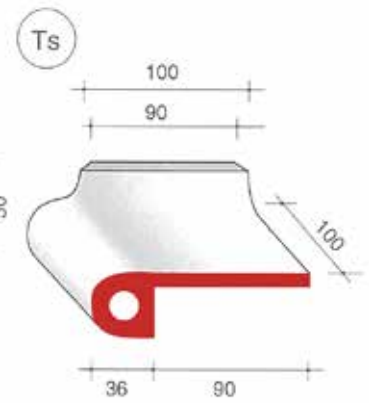

Pezzi speciali - **Serie T**

Bordo Toro

cottoveneto®

Pezzi speciali per realizzare top con piastrelle modulo 10 x 10 cm modelli compatibili della Serie T della Cottoveneto.

Realizzati in Greslast smaltato a mano con colori compatibili alle produzioni originali Cottoveneto quali:

Vista la produzione artigianale ed il diverso supporto utilizzato, possono presentarsi differenze di tonalità tra piastrelle, accessori, lavelli e pezzi speciali.

Le tonalità di campioni, foto in cataloghi e nel web sono comunque da ritenersi puramente indicative. Le misure indicate sono soggette ad una tolleranza del 1-2%.