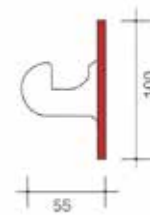

S.C. supporti in ceramica