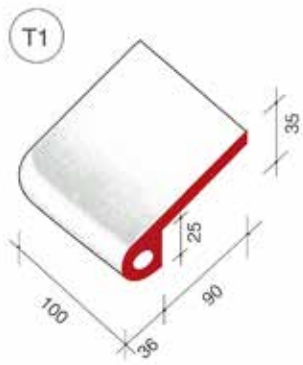

Pezzi speciali - **Serie T**

Bordo Toro

cottoveneto®

Pezzi speciali per realizzare top con piastrelle modulo 10 x 10 cm modelli compatibili della Serie T della Cottoveneto.

Realizzati in Greslast smaltato a mano con colori compatibili alle produzioni originali Cottoveneto quali:

Vista la produzione artigianale ed il diverso supporto utilizzato, possono presentarsi differenze di tonalità tra piastrelle, accessori, lavelli e pezzi speciali.

Le tonalità di campioni, foto in cataloghi e nel web sono comunque da ritenersi puramente indicative. Le misure indicate sono soggette ad una tolleranza del 1-2%.