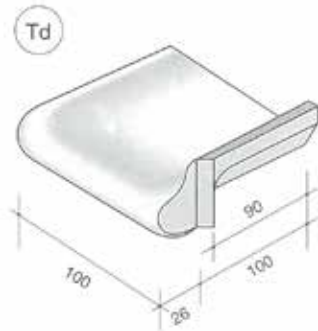

Pezzi speciali - **Serie T**

Bordo Toro

cottoveneto®

Pezzi speciali per realizzare top con piastrelle modulo 10 x 10 cm modelli compatibili della Serie T della Cottoveneto.

Realizzati in Greslast smaltato a mano con colori compatibili alle produzioni originali Cottoveneto quali:

Vista la produzione artigianale ed il diverso supporto utilizzato, possono presentarsi differenze di tonalità tra piastrelle, accessori, lavelli e pezzi speciali.

Le tonalità di campioni, foto in cataloghi e nel web sono comunque da ritenersi puramente indicative. Le misure indicate sono soggette ad una tolleranza del 1-2%.