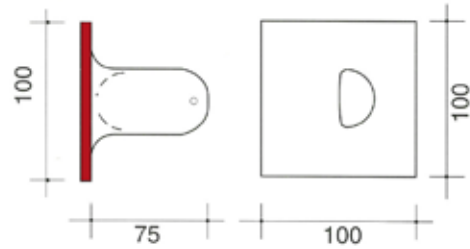

S.C. supporti in ceramica