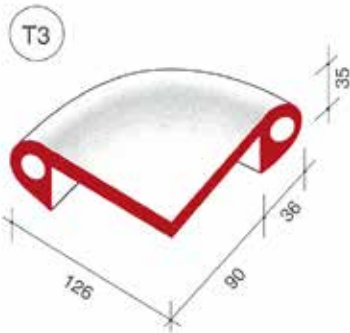

Pezzi speciali - **Serie T**

Bordo Toro

Pezzi speciali per realizzare top con piastrelle modulo 10 x 10 cm modelli compatibili della Serie T della Cottoveneto.

Realizzati in Greslast smaltato a mano con colori compatibili alle produzioni originali Cottoveneto quali:

Vista la produzione artigianale ed il diverso supporto utilizzato, possono presentarsi differenze di tonalita' tra piastrelle, accessori, lavelli e pezzi speciali.

Le tonalita' di campioni, foto in cataloghi e nel web sono comunque da ritenersi puramente indicative. Le misure indicate sono soggette ad una tolleranza del 1-2%.