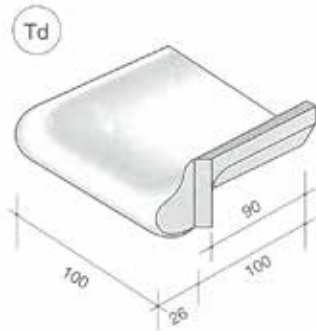

Pezzi speciali - **Serie T**

Bordo Toro

Pezzi speciali per realizzare top con piastrelle modulo 10 x 10 cm modelli compatibili della Serie T della Cottoveneto.

Realizzati in Greslast smaltato a mano con colori compatibili alle produzioni originali Cottoveneto quali:

Vista la produzione artigianale ed il diverso supporto utilizzato, possono presentarsi differenze di tonalita' tra piastrelle, accessori, lavelli e pezzi speciali.

Le tonalita' di campioni, foto in cataloghi e nel web sono comunque da ritenersi puramente indicative. Le misure indicate sono soggette ad una tolleranza del 1-2%.