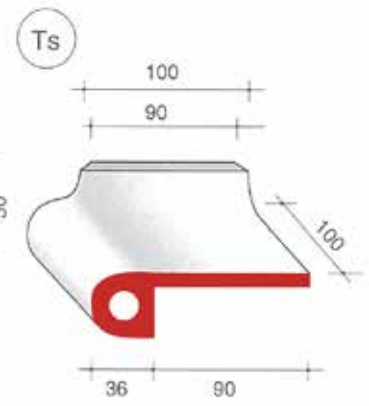

Pezzi speciali - **Serie T**

Bordo Toro

Pezzi speciali per realizzare top con piastrelle modulo 10 x 10 cm modelli compatibili della Serie T della Cottoveneto.

Realizzati in Greslast smaltato a mano con colori compatibili alle produzioni originali Cottoveneto quali:

Vista la produzione artigianale ed il diverso supporto utilizzato, possono presentarsi differenze di tonalita' tra piastrelle, accessori, lavelli e pezzi speciali.

Le tonalita' di campioni, foto in cataloghi e nel web sono comunque da ritenersi puramente indicative. Le misure indicate sono soggette ad una tolleranza del 1-2%.