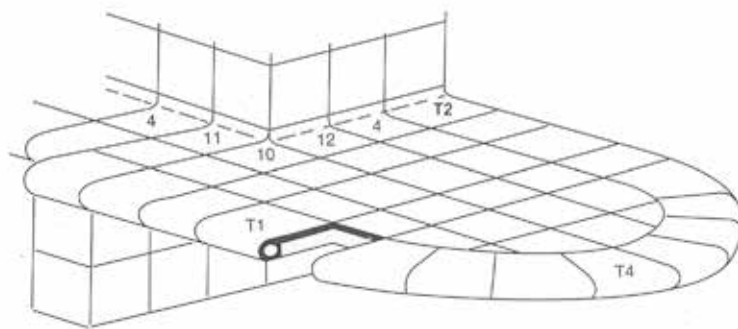

Pezzi speciali - **Serie T**

Bordo Toro

Pezzi speciali per realizzare top con piastrelle modulo 10 x 10 cm modelli compatibili della Serie T della Cottoveneto.

Realizzati in Greslast smaltato a mano con colori compatibili alle produzioni originali Cottoveneto quali:

Vista la produzione artigianale ed il diverso supporto utilizzato, possono presentarsi differenze di tonalita' tra piastrelle, accessori, lavelli e pezzi speciali.

Le tonalita' di campioni, foto in cataloghi e nel web sono comunque da ritenersi puramente indicative. Le misure indicate sono soggette ad una tolleranza del 1-2%.