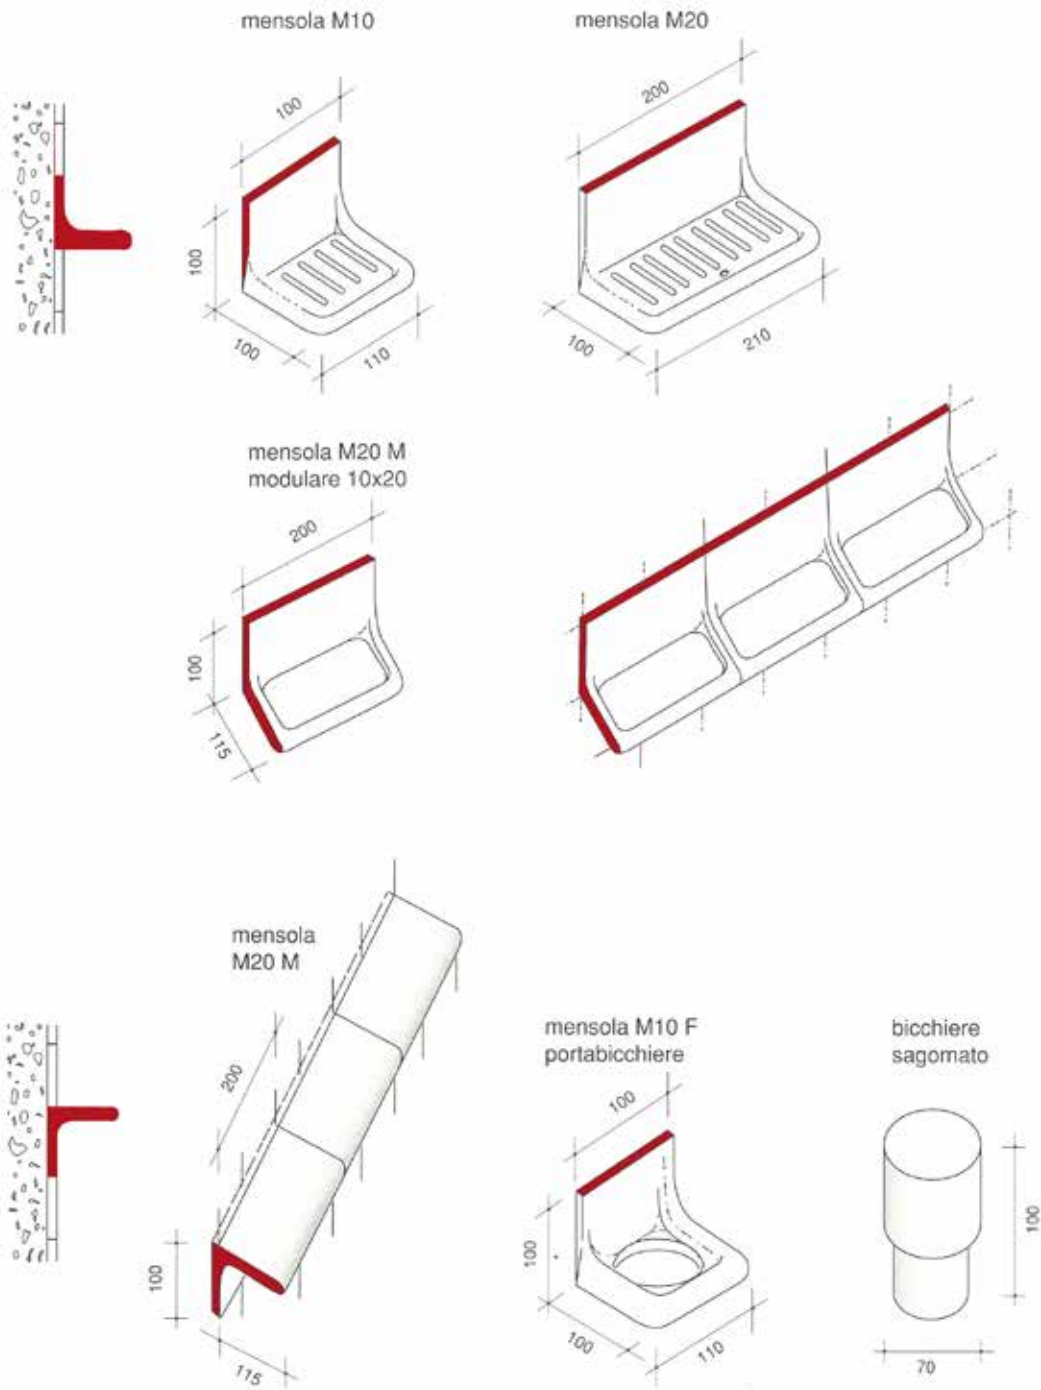

Pezzi speciali - **Serie T**

Bordo Toro

Pezzi speciali per realizzare top con piastrelle modulo 10 x 10 cm modelli compatibili della Serie T della Cottoveneto.

Realizzati in Greslast smaltato a mano con colori compatibili alle produzioni originali Cottoveneto quali:

Bianco Mat - Bianco Rustico - Bianco Rosato - Bianco Muro - Sale Pepe - Albicocca - Pelle d'angelo altri colori su richiesta.

I colori indicati sono riferiti agli originali da cartella colori Cottoveneto.

Vista la produzione artigianale ed il diverso supporto utilizzato, possono presentarsi differenze di tonalita' tra piastrelle, accessori, lavelli e pezzi speciali.

Le tonalita' di campioni, foto in cataloghi e nel web sono comunque da ritenersi puramente indicative. Le misure indicate sono soggette ad una tolleranza del 1-2%.

S.C. supporti in ceramica

Raccordi Universali