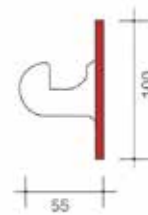

S.C. supporti in ceramica