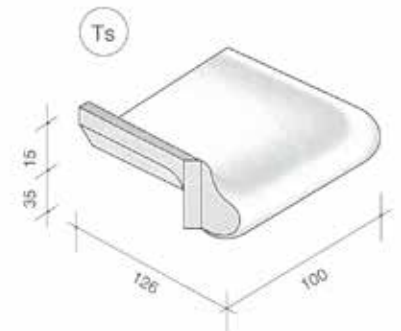

Pezzi speciali - **Serie T**

Bordo Toro

Pezzi speciali per realizzare top con piastrelle modulo 10 x 10 cm modelli compatibili della Serie T della Cottoveneto.

Realizzati in Greslast smaltato a mano con colori compatibili alle produzioni originali Cottoveneto quali:

Vista la produzione artigianale ed il diverso supporto utilizzato, possono presentarsi differenze di tonalita' tra piastrelle, accessori, lavelli e pezzi speciali.

Le tonalita' di campioni, foto in cataloghi e nel web sono comunque da ritenersi puramente indicative. Le misure indicate sono soggette ad una tolleranza del 1-2%.