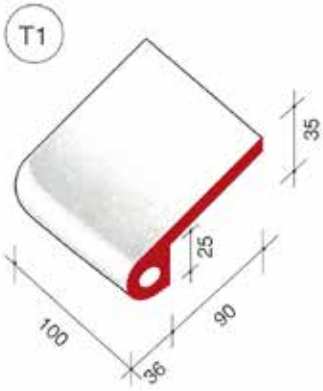

Pezzi speciali - **Serie T**

Bordo Toro

Pezzi speciali per realizzare top con piastrelle modulo 10 x 10 cm modelli compatibili della Serie T della Cottoveneto.

Realizzati in Greslast smaltato a mano con colori compatibili alle produzioni originali Cottoveneto quali:

Vista la produzione artigianale ed il diverso supporto utilizzato, possono presentarsi differenze di tonalita' tra piastrelle, accessori, lavelli e pezzi speciali.

Le tonalita' di campioni, foto in cataloghi e nel web sono comunque da ritenersi puramente indicative. Le misure indicate sono soggette ad una tolleranza del 1-2%.