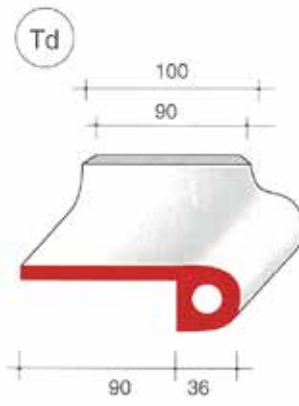

Pezzi speciali - **Serie T**

Bordo Toro

Pezzi speciali per realizzare top con piastrelle modulo 10 x 10 cm modelli compatibili della Serie T della Cottoveneto.

Realizzati in Greslast smaltato a mano con colori compatibili alle produzioni originali Cottoveneto quali:

Vista la produzione artigianale ed il diverso supporto utilizzato, possono presentarsi differenze di tonalita' tra piastrelle, accessori, lavelli e pezzi speciali.

Le tonalita' di campioni, foto in cataloghi e nel web sono comunque da ritenersi puramente indicative. Le misure indicate sono soggette ad una tolleranza del 1-2%.