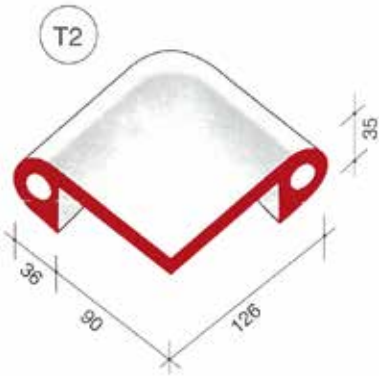

Pezzi speciali - **Serie T**

Bordo Toro

Pezzi speciali per realizzare top con piastrelle modulo 10 x 10 cm modelli compatibili della Serie T della Cottoveneto.

Realizzati in Greslast smaltato a mano con colori compatibili alle produzioni originali Cottoveneto quali:

Vista la produzione artigianale ed il diverso supporto utilizzato, possono presentarsi differenze di tonalita' tra piastrelle, accessori, lavelli e pezzi speciali.

Le tonalita' di campioni, foto in cataloghi e nel web sono comunque da ritenersi puramente indicative. Le misure indicate sono soggette ad una tolleranza del 1-2%.