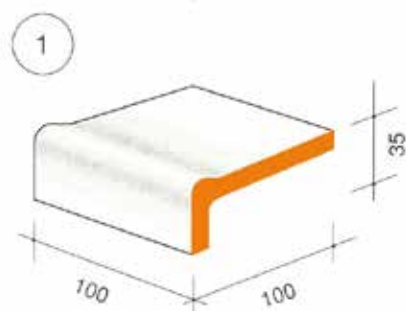

Pezzi speciali - Serie 1

cottoveneto®

Pezzi speciali per realizzare top con piastrelle modulo 10 x 10 cm. modelli compatibili alla Serie 1 di Cottoveneto.

Realizzati in Greslast smaltato a mano con colori compatibili alle produzioni originali Cottoveneto quali:

Bianco Mat - Bianco Rustico - Bianco Rosato - Bianco Muro - Sale Pepe - Albicocca - Pelle d'angelo altri colori su richiesta.

I colori indicati sono riferiti agli originali da cartella colori Cottoveneto.