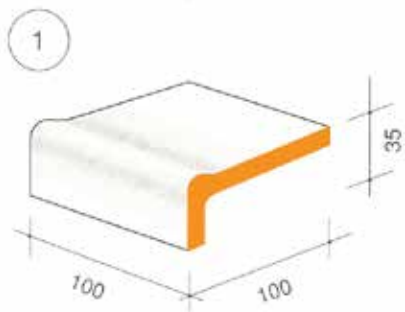

Raccordi Universali