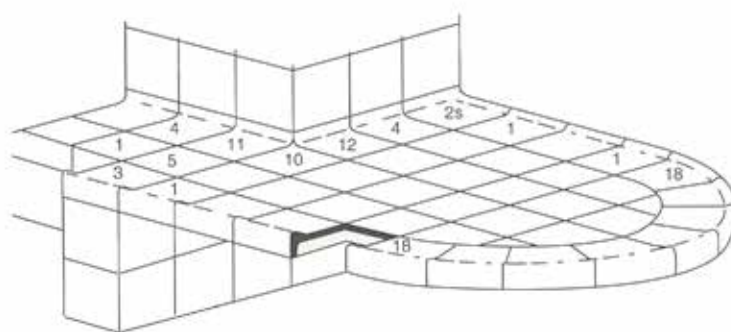

Pezzi speciali - Serie 1

cottoveneto®

Pezzi speciali per realizzare top con piastrelle modulo 10 x 10 cm. modelli compatibili alla Serie 1 di Cottoveneto.

Realizzati in Greslast smaltato a mano con colori compatibili alle produzioni originali Cottoveneto quali:

Vista la produzione artigianale ed il diverso supporto utilizzato, possono presentarsi differenze di tonalità tra piastrelle, accessori, lavelli e pezzi speciali.

Le tonalità di campioni, foto in cataloghi e nel web sono comunque da ritenersi puramente indicative. Le misure indicate sono soggette ad una tolleranza del 1-2%.